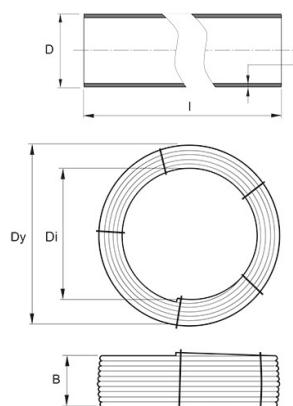

PE RÖR 40X2,4 SDR17 200M BRUN STRIPE

RSK-nr 2522047

SAP 70023226

PRODUKTBESKRIVNING

PE100 RC enligt EN12201

RC står för "Resistant to crack"

Råvaran är certifierad enligt PAS 1075.

AMA kod: PB-.5121 Ledning av PE-rör, standardiserade tryckrör

BYGGMÅTT

Dimensioner	
D	40 mm
e	2,4 mm
l	200 m
Dy	1450 mm
Di	910 mm
B	320 mm
Nettovikt	57,888 kg

PIPELIFE SVERIGE AB

Industrivägen 1 · 524 41 Ljung · Sverige

Telefon: +46 513 221 00 · Fax: +46 513 221 99

Email: info@pipelife.se · Fakturaadress: invoice@pipelife.se