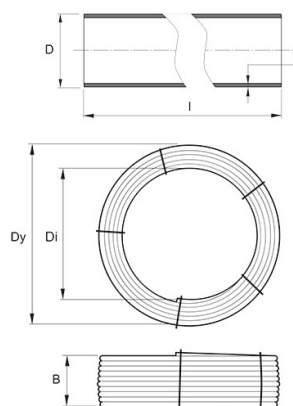

PE RÖR 40X2,4 SDR17 300M BRUN STRIPE

RSK-nr 2522048

SAP 70023227

PRODUKTBESKRIVNING

PE100 RC enligt EN12201

RC står för "Resistant to crack"

Råvaran är certifierad enligt PAS 1075.

AMA kod: PB-.5121 Ledning av PE-rör, standardiserade tryckrör

BYGGMÅTT

Dimensioner	
D	40 mm
e	2,4 mm
l	300 m
Dy	1495 mm
Di	890 mm
B	440 mm
Nettovikt	86,688 kg

PIPELIFE SVERIGE AB

Industrivägen 1 · 524 41 Ljung · Sverige

Telefon: +46 513 221 00 · Fax: +46 513 221 99

Email: info@pipelife.se · Fakturaadress: invoice@pipelife.se