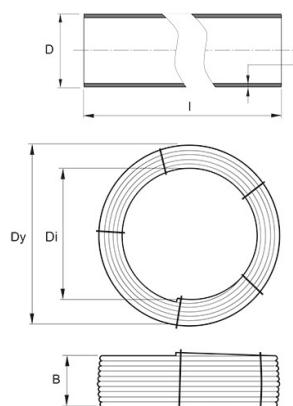

PE RÖR 40X2,4 SDR17 50M BRUN STRIPE

RSK-nr 2522050

SAP 70023229

PRODUKTBESKRIVNING

PE100 RC enligt EN12201

RC står för "Resistant to crack"

Råvaran är certifierad enligt PAS 1075.

AMA kod: PB-.5121 Ledning av PE-rör, standardiserade tryckrör

BYGGMÅTT

Dimensioner	
D	40 mm
e	2,4 mm
l	50 m
Dy	1150 mm
Di	875 mm
B	280 mm
Nettovikt	15,55 kg

PIPELIFE SVERIGE AB

Industrivägen 1 · 524 41 Ljung · Sverige

Telefon: +46 513 221 00 · Fax: +46 513 221 99

Email: info@pipelife.se · Fakturaadress: invoice@pipelife.se