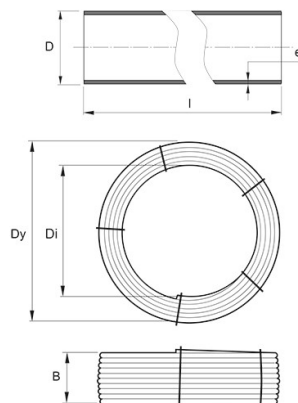

PE RÖR 40X2,4 SDR17 100M BRUN STRIPE

RSK-nr 2522051

SAP 70023230

PRODUKTBESKRIVNING

PE100 RC enligt EN12201

RC står för "Resistant to crack"

Råvaran är certifierad enligt PAS 1075.

AMA kod: PB-.5121 Ledning av PE-rör, standardiserade tryckrör

BYGGMÅTT

Dimensioner	
D	40 mm
e	2,4 mm
l	100 m
Dy	1195 mm
Di	800 mm
B	240 mm
Nettovikt	31,1 kg

PIPELIFE SVERIGE AB

Industrivägen 1 · 524 41 Ljung · Sverige

Telefon: +46 513 221 00 · Fax: +46 513 221 99

Email: info@pipelife.se · Fakturaadress: invoice@pipelife.se