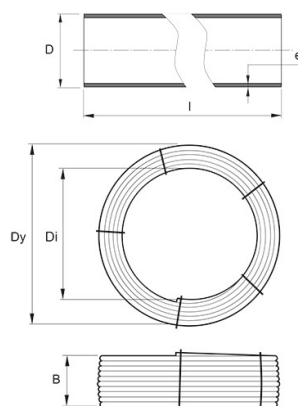

PE RÖR 40X2,4 SDR17 100M BRUN STRIPE

RSK-nr 2522051

SAP 70023230

PRODUKTBESKRIVNING

PE100 RC enligt EN12201

RC står för "Resistant to crack"

Råvaran är certifierad enligt PAS 1075.

AMA kod: PB-.5121 Ledning av PE-rör, standardiserade tryckrör

BYGGMÅTT

Dimensioner	
D	40 mm
e	2,4 mm
l	100 m
Dy	1195 mm
Di	800 mm
B	240 mm
Nettovikt	31,1 kg

PIPELIFE SVERIGE AB

Industrivägen 1 · 524 41 Ljung · Sverige

Telefon: +46 513 221 00 · Fax: +46 513 221 99

Email: info@pipelife.se · Fakturaadress: invoice@pipelife.se