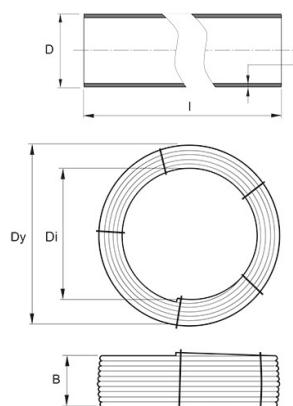

PE RÖR 40X2,4 SDR17 3500M BRUN STRIPE

RSK-nr 2522052

SAP 70023231

PRODUKTBESKRIVNING

PE100 RC enligt EN12201

RC står för "Resistant to crack"

Råvaran är certifierad enligt PAS 1075.

AMA kod: PB-.5121 Ledning av PE-rör, standardiserade tryckrör

BYGGMÅTT

Dimensioner	
D	40 mm
e	2,4 mm
l	350 m
Dy	1510 mm
Di	930 mm
B	400 mm
Nettovikt	108,85 kg

PIPELIFE SVERIGE AB

Industrivägen 1 · 524 41 Ljung · Sverige

Telefon: +46 513 221 00 · Fax: +46 513 221 99

Email: info@pipelife.se · Fakturaadress: invoice@pipelife.se