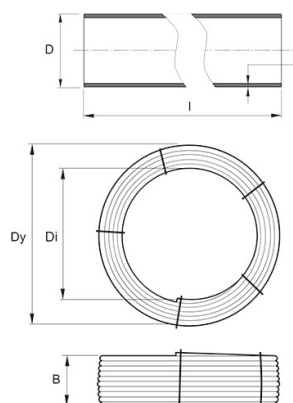

PE RÖR 40X2,4 SDR17 400M BRUN STRIPE

RSK-nr 2522053

SAP 70023232

PRODUKTBESKRIVNING

PE100 RC enligt EN12201

RC står för "Resistant to crack"

Råvaran är certifierad enligt PAS 1075.

AMA kod: PB-.5121 Ledning av PE-rör, standardiserade tryckrör

BYGGMÅTT

Dimensioner	
D	40 mm
e	2,4 mm
l	400 m
Dy	1560 mm
Di	910 mm
B	440 mm
Nettovikt	108,4 kg

PIPELIFE SVERIGE AB

Industrivägen 1 · 524 41 Ljung · Sverige

Telefon: +46 513 221 00 · Fax: +46 513 221 99

Email: info@pipelife.se · Fakturaadress: invoice@pipelife.se