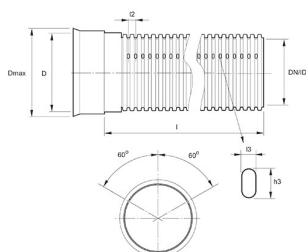

PP PRAGMA ECO

PRODUKTBESKRIVNING

Inklusive muff och tätningring i EPDM.

- Bra miljöval med återvunnet material
- Återvinningsbart
- 100% kompatibelt med Pragma-systemet
- Ringstyvhet SN8 i enlighet med SS-EN13476
- Grå insida
- AMA kod: PB-.5216 Ledning av PP-rör, fabrikat specifika markavloppsrör.

BYGGMÅTT RITNING

RSK-nr	Internnummer	D	d	l
2340102	70025614	160 mm	139 mm	6 m
2340103	70025615	200 mm	174 mm	6 m
2593093	70025616	250 mm	218 mm	6 m
2593094	70025617	315 mm	276 mm	6 m
2593095	70025618	400 mm	348 mm	6 m