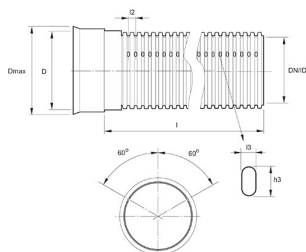

### PRODUKTBESKRIVNING

Inklusive muff och tätningring.

- Bra miljöval med återvunnet material
- Återvinningsbart
- 100% kompatibelt med Pragma-systemet
- Integrerad muff
- Ringstyvhet SN8 i enlighet med SS-EN13476
- Grå insida
- AMA kod: PB-.5216 Ledning av PP-rör, fabrikat specifika markavloppsrör.

### BYGGMÅTT RITNING

RSK-nr	Internnummer	D	d	l
2340102	70025614	160 mm	139 mm	6 m
2340103	70025615	200 mm	174 mm	6 m
2593093	70025616	250 mm	218 mm	6 m
2593094	70025617	315 mm	276 mm	6 m
2593095	70025618	400 mm	348 mm	6 m