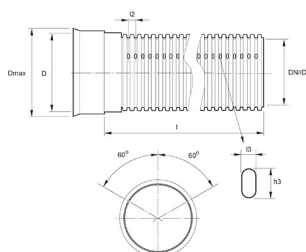

PP PRAGMA ECO

PRODUKTBESKRIVNING

Inklusive muff och tätningring i EPDM.

- Bra miljöväl med återvunnet material
- Återvinningsbart
- 100% kompatibelt med Pragma-systemet
- Ringstyvhet SN8 i enlighet med SS-EN13476
- Grå insida
- AMA kod: PB-.5216 Ledning av PP-rör, fabrikat specifika markavloppsrör.

BYGGMÅTT RITNING

RSK-nr	Internnummer	D	d	l
2340102	70025614	160 mm	139 mm	6 m
2340103	70025615	200 mm	174 mm	6 m
2593093	70025616	250 mm	218 mm	6 m
2593094	70025617	315 mm	276 mm	6 m
2593095	70025618	400 mm	348 mm	6 m