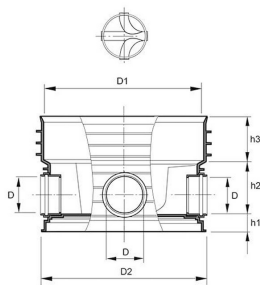

### PRODUKTBESKRIVNING

Rakt genomlopp

Inklusive tätningsring enligt EN 681-1 688/600 till stigarrör 600.

AMA kod: PDB.22 Tillsynsbrunn av plast.

### BYGGMÅTT RITNING

RSK-nr	D	D1	Övrigt
2359406	160 mm	694 mm	Formsprutad
2359407	200 mm	694 mm	Formsprutad
2359431	250 mm	694 mm	Formsprutad
2359430	315 mm	694 mm	Formsprutad