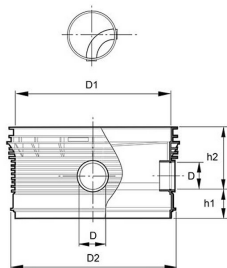

RSK-nr	Pipelife art.nr	D1	D	a	Övrigt
2357708	70006781	1000 mm	250 mm	90 °	Formsprutad
2357707	70006782	1000 mm	315 mm	90 °	Formsprutad

PIPELIFE SVERIGE AB

Industrivägen 1 · 524 41 Ljung · Sverige
Telefon: +46 513 221 00 · Fax: +46 513 221 99
Email: info@pipelife.se · Fakturaadress: invoice@pipelife.se