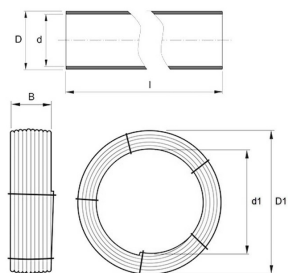

OPTIMAL KABELSKYDDSRÖR, SRS

PRODUKTBESKRIVNING

- Märkta med "KRAFTKABEL".
- Långa längder för effektiv förläggning.
- SRS för grund och SRE-P för extrem eller öppen förläggning.
- UV-beständiga.
- Svensktillverkade.
- Tillverkade av högkvalitativ återvunnen PE för ett lägre fossilt avtryck.

BYGGMÅTT RITNING

E-nummer	D	d	l
0661102	50 mm	41 mm	1300 m
0661459	75 mm	66 mm	250 m
0661073	90 mm	79 mm	250 m
0661456	110 mm	97 mm	250 m
0661473	125 mm	110 mm	250 m
0661478	140 mm	123 mm	125 m
0661482	160 mm	141 mm	130 m