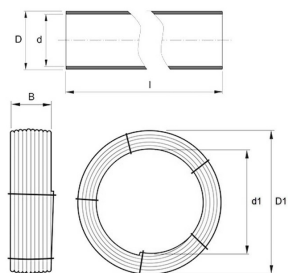

### PRODUKTBESKRIVNING

- Märkta med "KRAFTKABEL".
- Långa längder för effektiv förläggning.
- SRS för grund och SRE-P för extrem eller öppen förläggning.
- UV-beständiga.
- Svensktillverkade.
- Tillverkade av högkvalitativ återvunnen PE för ett lägre fossilt avtryck.

### BYGGMÅTT RITNING

E-nummer	D	d	l
0661798	75 mm	61 mm	250 m
0661074	90 mm	74 mm	250 m
0661843	110 mm	90 mm	250 m
0661849	125 mm	103 mm	250 m
0661857	140 mm	114 mm	125 m
0661858	160 mm	130,8 mm	130 m