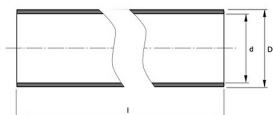

OPTIMAL SLÄTA KABELSKYDDSRÖR I KORTA LÄNGDER SRS

PRODUKTBESKRIVNING

- Märkta med "KRAFTKABEL".
- Raka längder, sex eller tolv meter, i dim. 110, 125, 160 och 200 mm.
- SRS för grund och SRE-P för extrem eller öppen förläggning.
- UV-beständiga.
- Svensktillverkade.
- Optimala för förläggning i stadsmiljö.
- Tillverkade av återvunnen PE för ett lågt fossilt avtryck.

BYGGMÅTT RITNING

E-nummer	D	d	l
0661086	110 mm	97 mm	6 m
0661087	125 mm	110 mm	6 m
0661088	160 mm	141 mm	6 m
0661089	110 mm	97 mm	12 m
0661090	125 mm	110 mm	12 m
0661091	160 mm	141 mm	12 m
0661133	200 mm	176 mm	6 m
0661135	200 mm	176 mm	12 m
	140 mm	123 mm	12 m