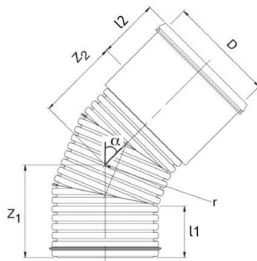

PRAGMA KULMAYHTEET

TUOTEKUVAUS

Kulmayhde Pragma viemäriputken suunnan muuttamiseen. Yhteen lujuusluokka SN8. Muhvi ja tiiviste pistopäässä. Valmistettu PP-muovista EN1401-1 standardin ja Nordic Poly Mark -laatuimerkin mukaisesti. Soveltuu myös tuplavahva sadevesiputken liitoksiin. Sopii myös samantyyppisten ja kokoisten sadevesiputkien liittämiseen.

TEKNINEN KUVA

Tuotenumero	Halkaisija	Kulma-aste
70000368	160 mm	15 °
70000369	200 mm	15 °
3496100374	250 mm	15 °
3496100416	315 mm	15 °
70000372	400 mm	15 °
70000373	160 mm	30 °
70000374	200 mm	30 °
3496100376	250 mm	30 °
3496100390	315 mm	30 °
70000377	400 mm	30 °
70000378	160 mm	45 °
70000379	200 mm	45 °
3496100398	250 mm	45 °
3496100417	315 mm	45 °
70000382	400 mm	45 °