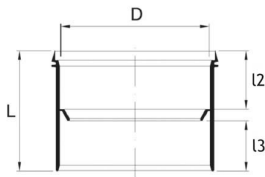

PRAGMA KAKSOISMUHVIT

TUOTEKUVAUS

Kaksoismuhvi muhvitoman Pragma viemäriputken jatkamiseen. Sisältää tiivisteet. Valmistettu PP-muovista EN1401-1 standardin ja Nordic Poly Mark -laatumerkin mukaisesti.

TEKNINEN KUVA

Tuotenumero	Halkaisija
70000408	160 mm
70000409	200 mm
70000410	250 mm
70000411	315 mm
70000412	400 mm