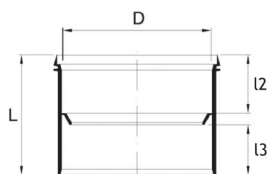

PRAGMA KAKSOISMUHVIT

TUOTEKUVAUS

Kaksoismuhvi muhvitoman Pragma viemäriputken jatkamiseen. Sisältää tiivisteet. Valmistettu PP-muovista EN1401-1 standardin ja Nordic Poly Mark -laatumerkin mukaisesti.

TEKNINEN KUVA

Tuotenumero	Halkaisija
70000408	160 mm
70000409	200 mm
70000410	250 mm
70000411	315 mm
70000412	400 mm