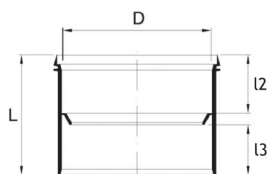

### TUOTEKUVAUS

Kaksoismuhvi muhvitoman Pragma viemäriputken jatkamiseen. Sisältää tiivisteet. Valmistettu PP-muovista EN1401-1 standardin ja Nordic Poly Mark -laatumerkin mukaisesti.

### TEKNINEN KUVA

Tuotenumero	Halkaisija
70000408	160 mm
70000409	200 mm
70000410	250 mm
70000411	315 mm
70000412	400 mm