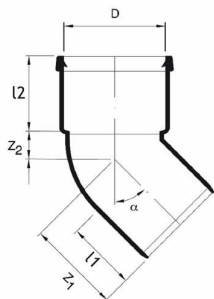

NAL-KULMAYHTEET

TUOTEKUVAUS

Kulmayhde viemärin suunnan muuttamiseen. Kulma 15, lujuusluokka SN8. Valmistettu PP-muovista EN1401-1 standardin ja Nordic Poly Mark-laatumerkin mukaisesti. Yhteensopiva HT PP Nordic järjestelmän kanssa.

TEKNINEN KUVA

Tuotenumero	Halkaisija	Kulma-aste
70023526	160 mm	15 °
70023527	160 mm	30 °
70023528	160 mm	45 °
70000335	160 mm	88,5 °
70007222	200 mm	15 °
70007223	200 mm	30 °
70007224	200 mm	45 °
70007225	200 mm	87,5 °