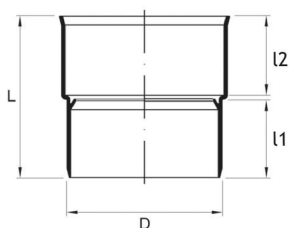

JATKOYHTEET PRAGMA/PVC

TUOTEKUVAUS

Jatkoyste Pragma / PVC NAL-viemäriputkien liittämiseen. Valmistettu PP-muovista EN1401-1 standardin ja Nordic Poly Mark -laatumerkin mukaisesti. Muista erillinen lukitusrenkas ja lukitusrenkaan tiiviste.

TEKNINEN KUVA

Tuotenumero	Halkaisija
70000515	160 mm
70000516	200 mm
70000517	250 mm
70000518	315 mm