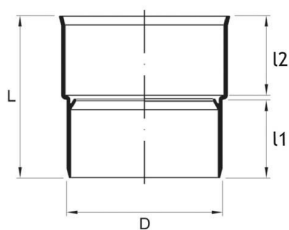

JATKOYHTEET PRAGMA/PVC

TUOTEKUVAUS

Jatkoyhde Pragma / PVC NAL-viemäriputkien liittämiseen. Valmistettu PP-muovista EN1401-1 standardin ja Nordic Poly Mark -laatumerkin mukaisesti. Muista erillinen lukitusrenkas ja lukitusrenkaan tiiviste.

TEKNINEN KUVA

Tuotenumero	Halkaisija
70000515	160 mm
70000516	200 mm
3496100523	250 mm
3496100536	315 mm