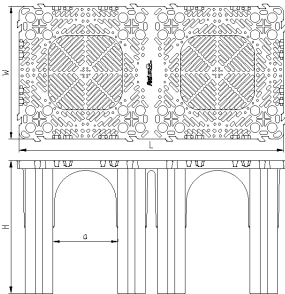

TEKNINEN KUVA

Tuotenumero
3496102733

Tuotenimi
STORMBOX II KASETTI