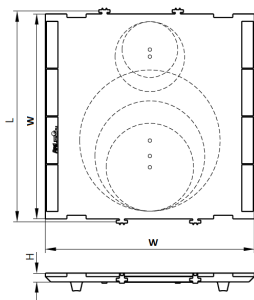

TEKNINEN KUVA

Tuotenumero
3496102736

Tuotenimi
STORMBOX II SIVULIITINPANEELI