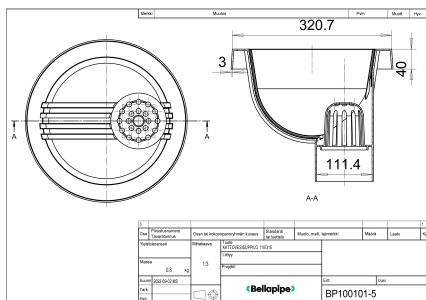

## TUOTEKUVAUS

Kattovesisuppilo syöksytorven alle. Poistoyhde  $\varnothing$ 110 mm.

## TEKNINEN KUVA

LVI-numero	Tuotenumero	Tuote
2607110	70023441	315