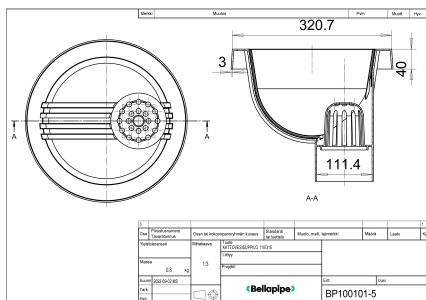

## TUOTEKUVAUS

Kattovesisuppilo syöksytorven alle. Poistoyhde  $\varnothing$ 110 mm.

## TEKNINEN KUVA

| LVI-numero | Tuotenumero | Tuote |
|------------|-------------|-------|
| 2607110    | 70023441    | 315   |