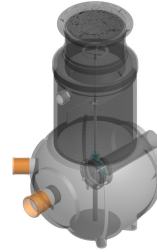

NÄYTTEENOTTOKAIVO BYFLOW

TUOTEKUVAUS

Näytteenottokaivo Sadevesien BYFLOW-erotinjärjestelmään.

Tuotenumero	Liittymien koko	Kantavuus
70002570	200	40 tn
70002571	250	40 tn
70002572	315	40 tn
70002626	400	40 tn
70002627	500	40 tn